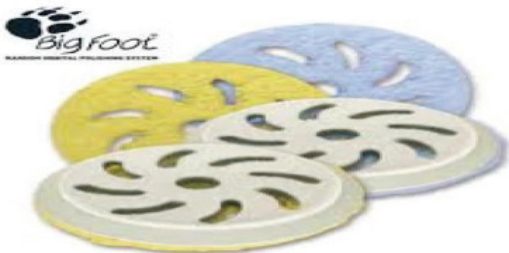

ACESSÓRIOS / DIVERSOS**BOINA DE POLIMENTO** Em microfibra velcro

9.BF100FH - Azul (dura) 80/100mm cx 2 un.

9.BF100FM - Amarela (macia) 80/100mm cx 2 un.

9.BF150FH - Azul (dura) 130/150mm cx 2 un.

9.BF150FM - Amarela (macia) 130/150mm cx 2 un.

9.BF170FH - Azul (dura) 150/170mm cx 2 un.

9.BF170FM - Amarela (macia) 150/170mm cx 2 un.
